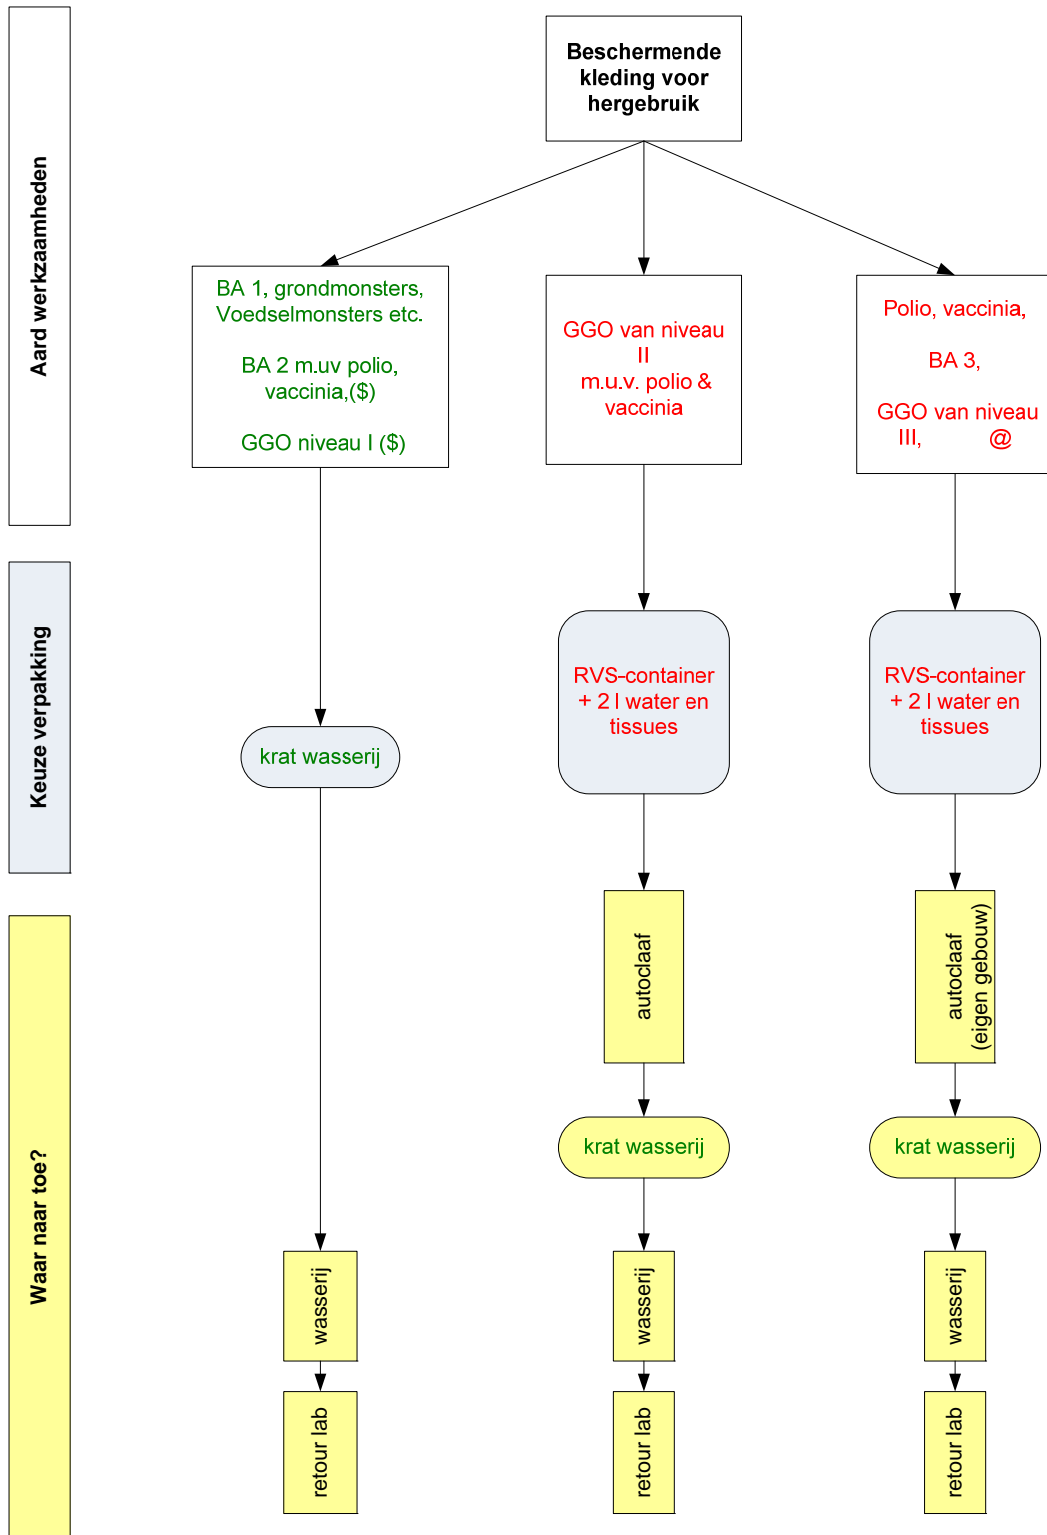

Stroomschema Beschermende kleding

(\$) in geval van spill en besmetting van de kleding wel de autoclaafroute volgen

@ : Kleding uit deze ruimten wordt lokaal geautoclaveerd (dus niet bij Bbio C&S, tenzij met toestemming van de BVF.