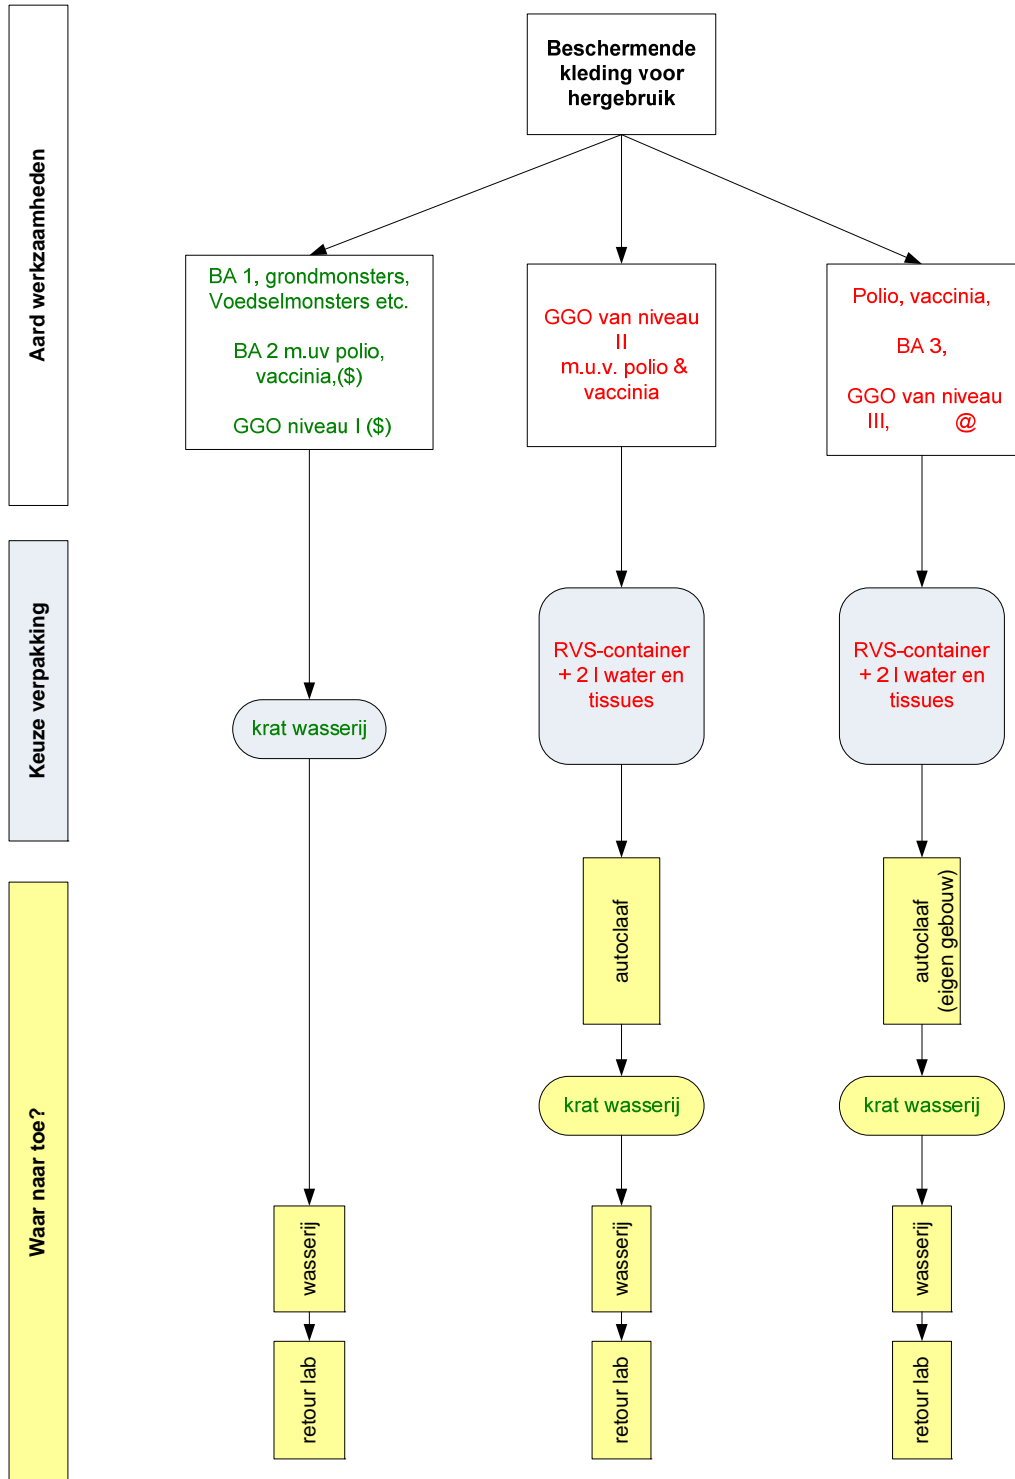

Stroomschema Beschermende kleding

(\$) in geval van spill en besmetting van de kleding wel de autoclaafroute volgen

@ : Kleding uit deze ruimten wordt lokaal geautoclaveerd (dus niet bij Bbio C&S, tenzij met toestemming van de BVF.